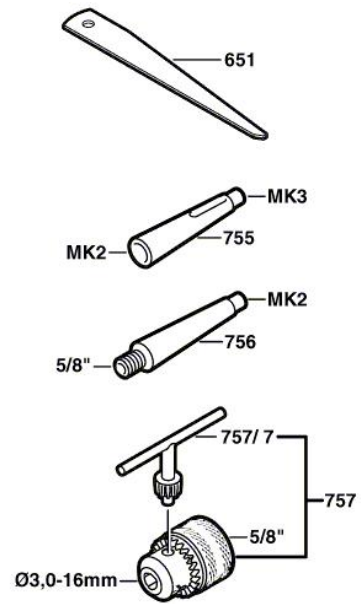

Fig./Abb. 1

Änderungen vorbehalten
Modifications reserved
Modifications reserves
Salvo modificaciones
Robert Bosch GmbH
Geschäftsbereich Elektrowerkzeuge
70745 Leinfelden-Echterdingen

0 601 130 203

Stand | 98-02
Issue | 98-10-06

Fig./Abb. 2

Änderungen vorbehalten
Modifications reserved
Modifications reserves
Salvo modificaciones
Robert Bosch GmbH
Geschäftsbereich Elektrowerkzeuge
70745 Leinfelden-Echterdingen