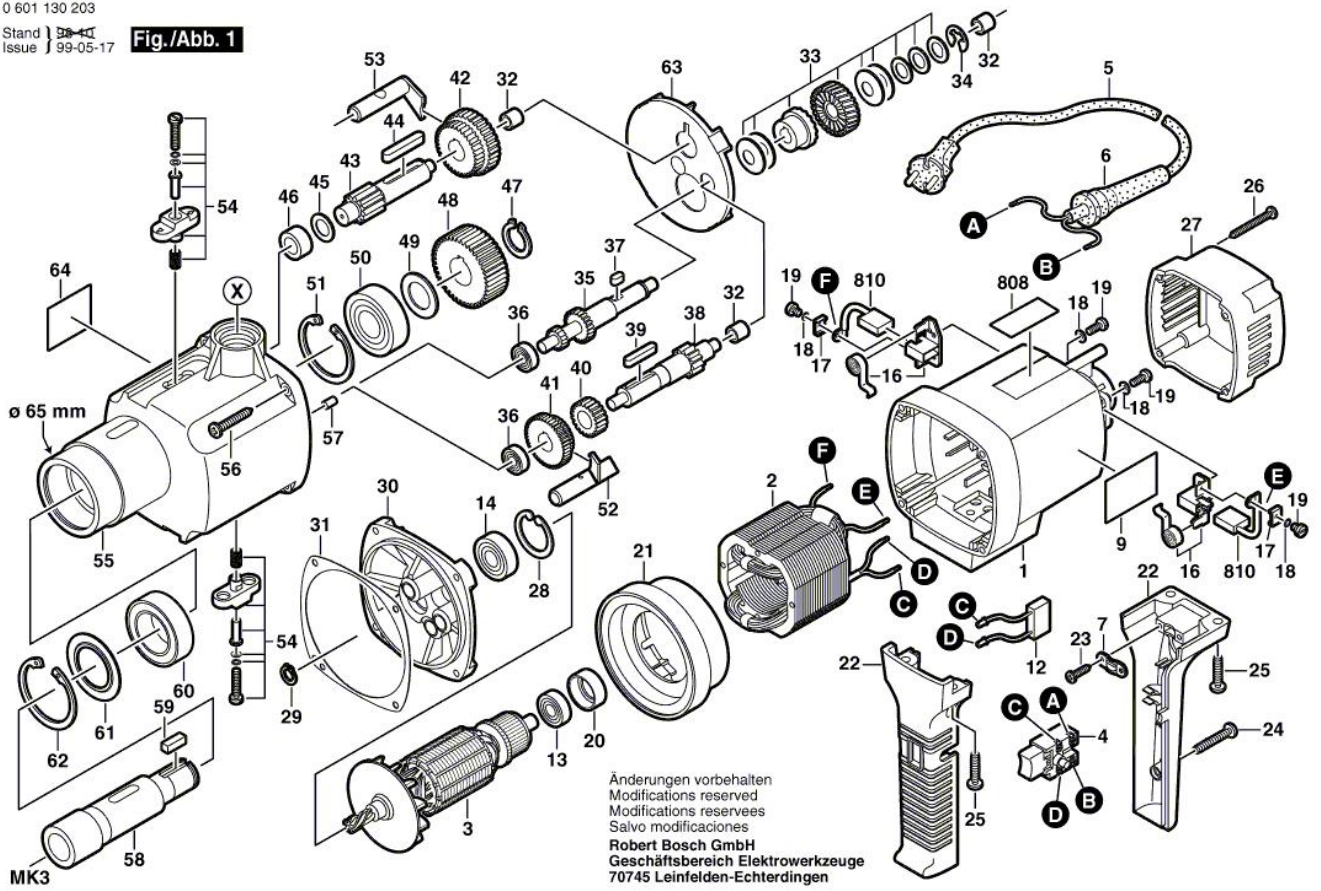

Fig./Abb. 1

Änderungen vorbehalten
Modifications reserved
Modifications reserves
Salvo modificaciones
Robert Bosch GmbH
Geschäftsbereich Elektrowerkzeuge
70745 Leinfelden-Echterdingen

0 601 130 203

Stand | 98-02
Issue | 98-10-06

Fig./Abb. 2

Änderungen vorbehalten
Modifications reserved
Modifications reserves
Salvo modificaciones
Robert Bosch GmbH
Geschäftsbereich Elektrowerkzeuge
70745 Leinfelden-Echterdingen