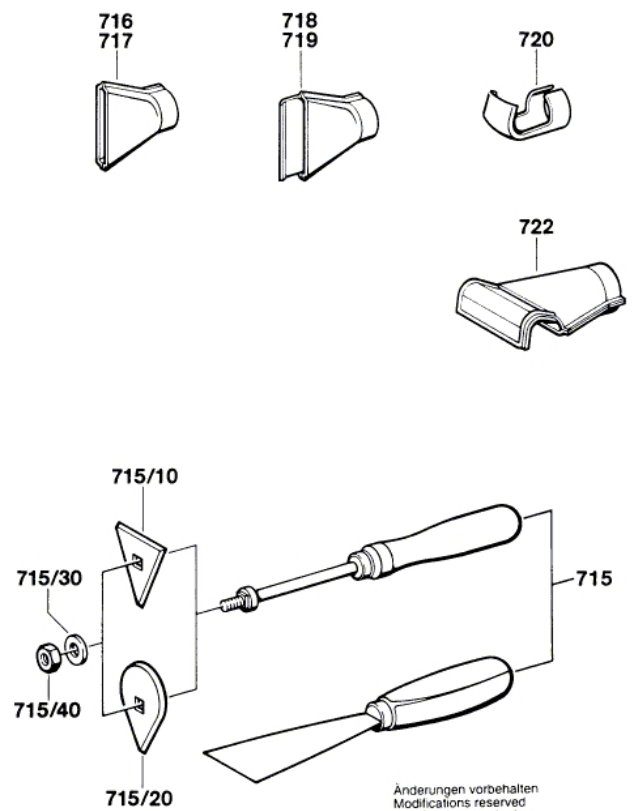

Typ 0 601 942 1.. = GHG 600 CE

Stand | ~~92-09~~
Issue | 94-09

Anderungen vorbehalten
Modifications reserved
Modifications réservées
Salvo modificaciones
Robert Bosch GmbH
Geschäftsbereich Elektrowerkzeuge
D 70745 Leinfelden-Echterdingen