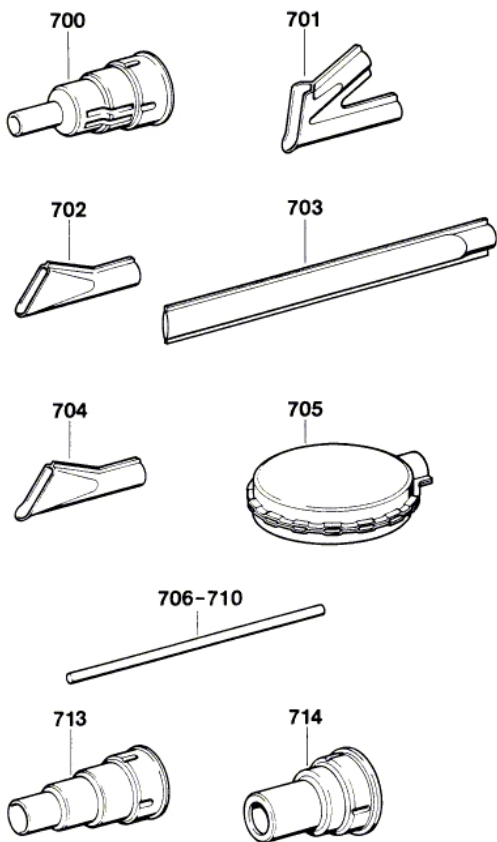

Typ 0 601 942 1.. = GHG 600 CE

Stand | ~~92-09~~
Issue | 94-09

Anderungen vorbehalten
Modifications reserved
Modifications réservées
Salvo modificaciones
Robert Bosch GmbH
Geschäftsbereich Elektrowerkzeuge
D 70745 Leinfelden-Echterdingen