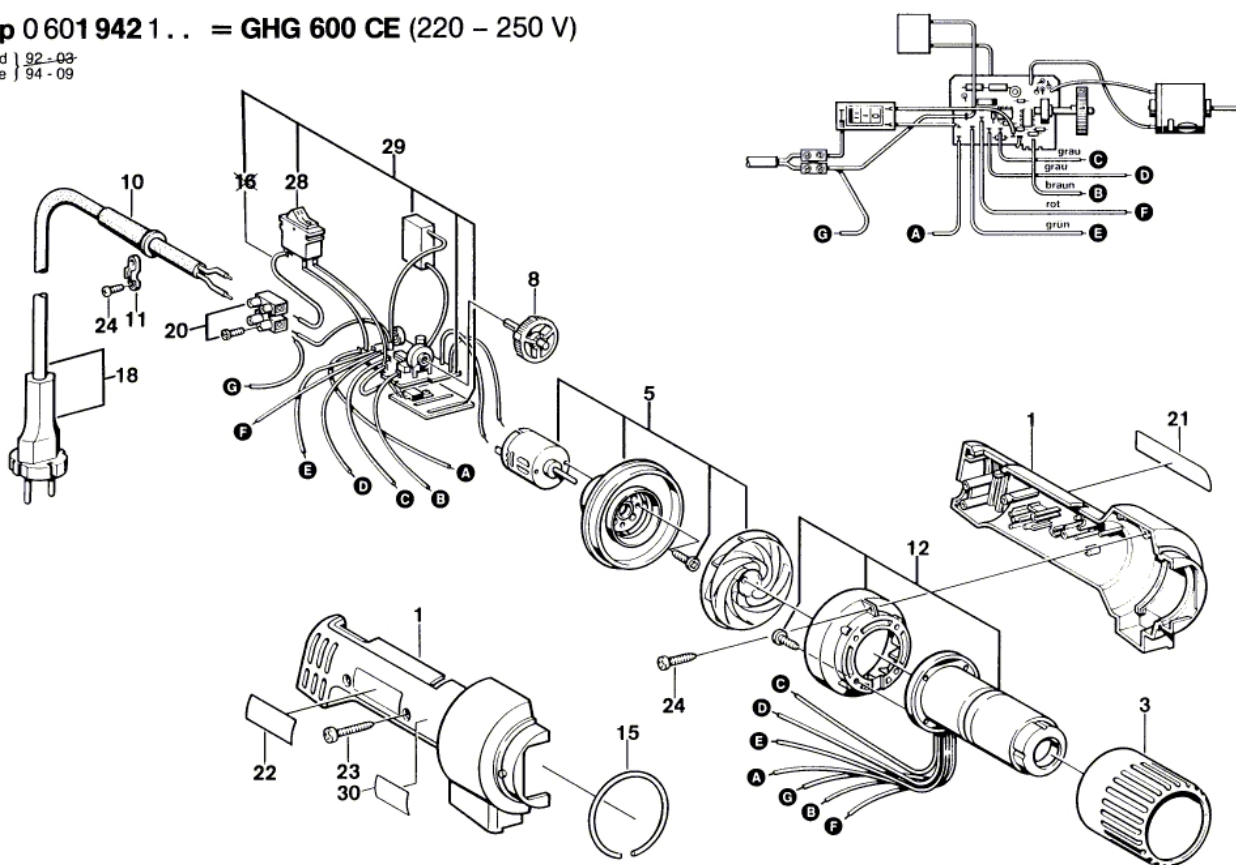

Typ 0 601 942 1.. = GHG 600 CE (220 - 250 V)

Stand | 92 - 03
Issue | 94 - 09

Änderungen vorbehalten
 Modifications reserved
 Modifications réservées
 Salvo modificaciones
Robert Bosch GmbH
 Geschäftsbereich Elektrowerkzeuge
 D 70745 Leinfelden-Echterdingen

Typ 0 601 942 1.. = GHG 600 CE

Stand | ~~92-09~~
 Issue | 94-09

Anderungen vorbehalten
 Modifications reserved
 Modifications réservées
 Salvo modificaciones
Robert Bosch GmbH
 Geschäftsbereich Elektrowerkzeuge
 D 70745 Leinfelden-Echterdingen